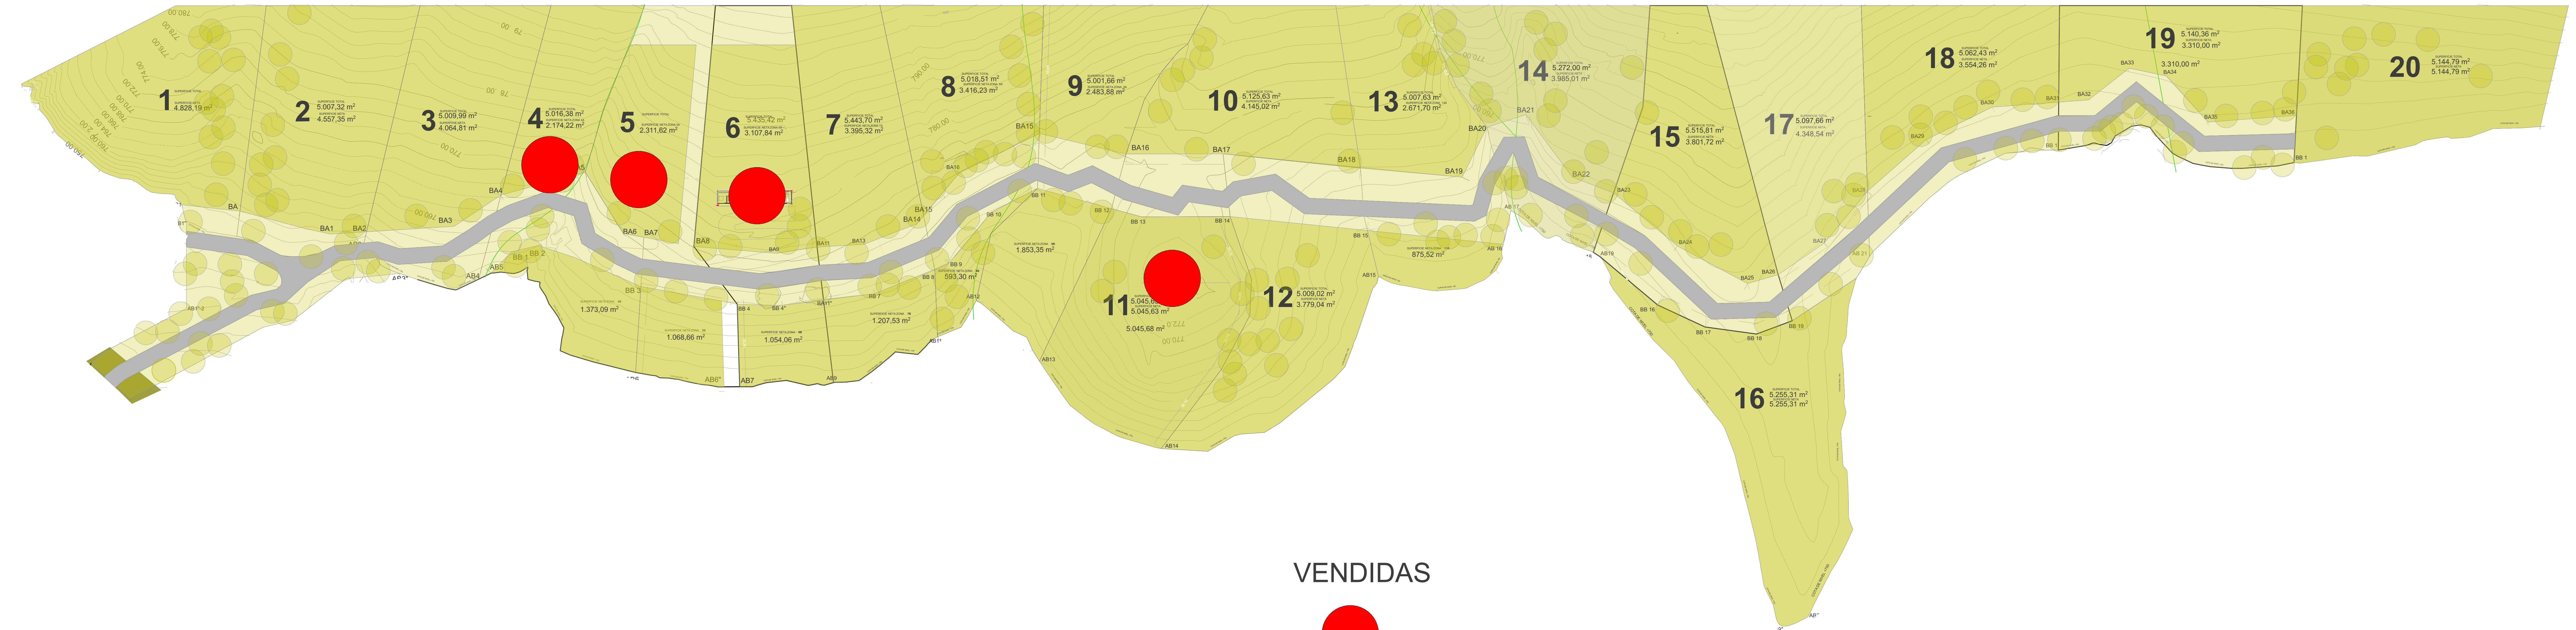

TIERRAS ALTAS

SECTOR PARCELACION 5.000 M2

ESCALA 1:750

B

C

VENDIDAS