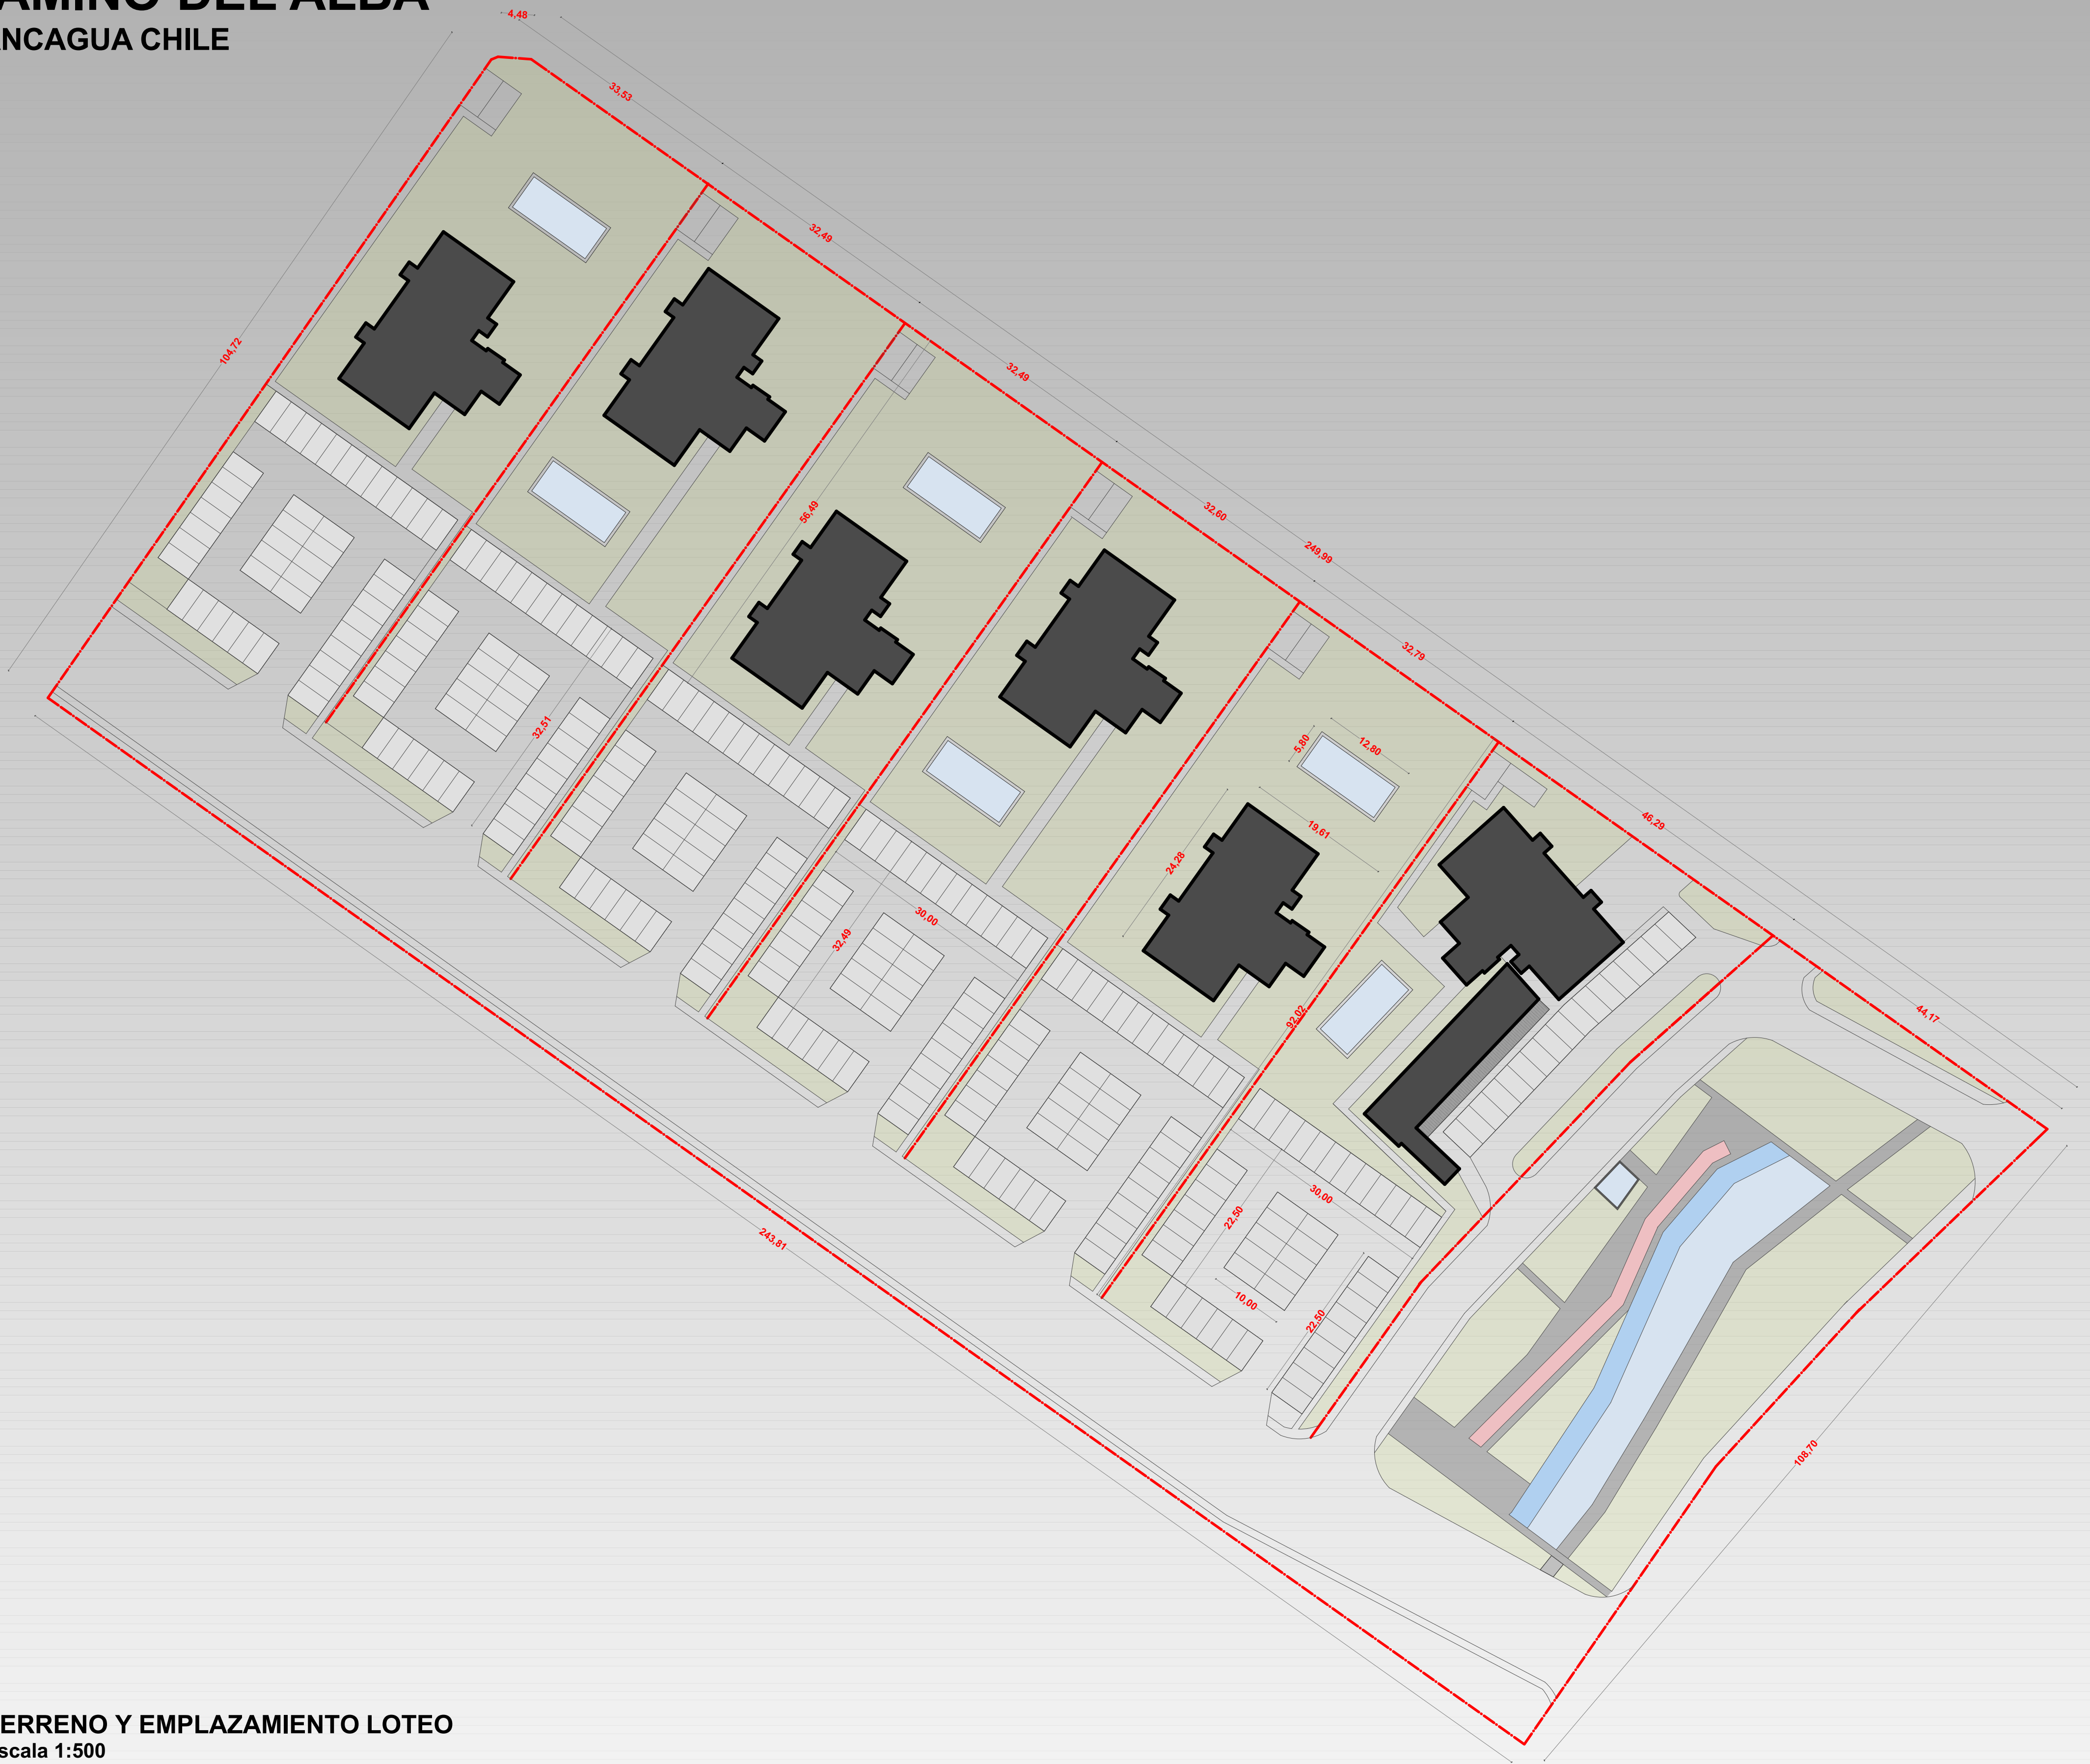

CAMINO DEL ALBA

RANCAGUA CHILE

TERRENO Y EMPLAZAMIENTO LOTEO
Escala 1:500